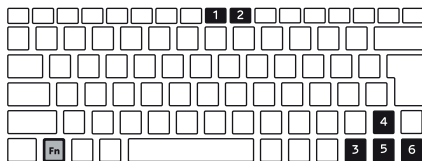

For additional informations regarding batteries, electrical or electronic recycling pick-up points, please contact your local municipal services.

LIFE

TA:FOLD 10"

10" TABLET CASE WITH MICRO USB KEYBOARD

USER GUIDE • MANUAL DE UTILIZADOR • GUÍA DEL USUARIO

PT

INSTALAÇÃO

- 1) Ligue o cabo a uma porta micro-USB disponível no seu computador tablet de 10".

TECLAS FN

Para utilizar as teclas de função, deverá premir em simultâneo a tecla "Fn" juntamente com a tecla de função desejada. 1) Reduzir Volume; 2) Aumentar Volume; 3) Home; 4) Page up; 5) Page down; 6) End.