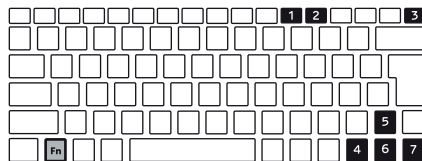

TECLAS FN

Para usar las teclas "FN", debes presionar simultáneamente la tecla "FN" y la tecla de función deseada: 1) Bajar el volumen; 2) Subir el volumen; 3) Insertar 4) Inicio; 5) Arriba página; 6) Abajo página; 7) Fin.