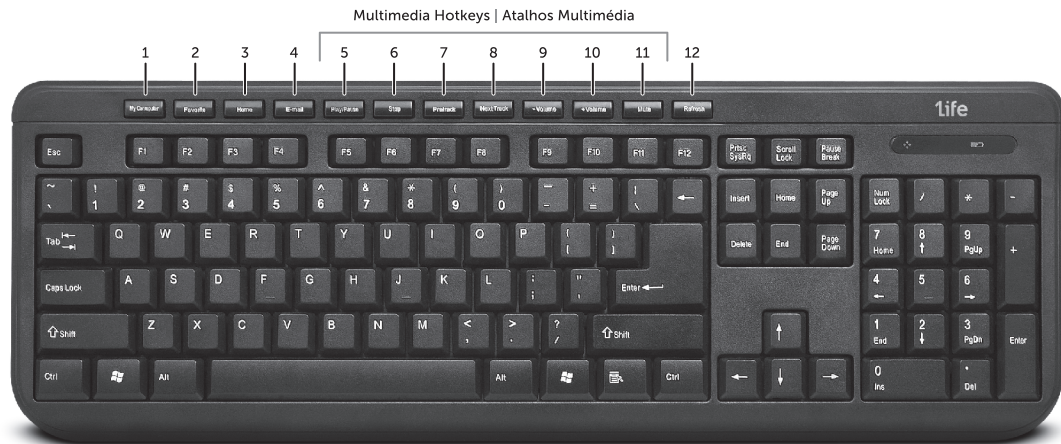

# life kb:handy

USB KEYBOARD TECLADO USB

User Manual  
Manual de Utilizador

## Hotkeys | Teclas de Atalho

1. My Computer | O meu Computador  
2. Favorites | Pasta de Favoritos  
3. Home | Página de Início

4. E-Mail | Aplicação de E-Mail  
5. Play / Pause | Iniciar / Pausar  
6. Stop | Parar

7. Previous Track | Faixa media anterior  
8. Next Track | Faixa media seguinte  
9. Volume Decrease | Reduzir volume de som

10. Volume Increase | Aumentar volume de som  
11. Mute | Função Mudo  
12. Refresh | Atualizar